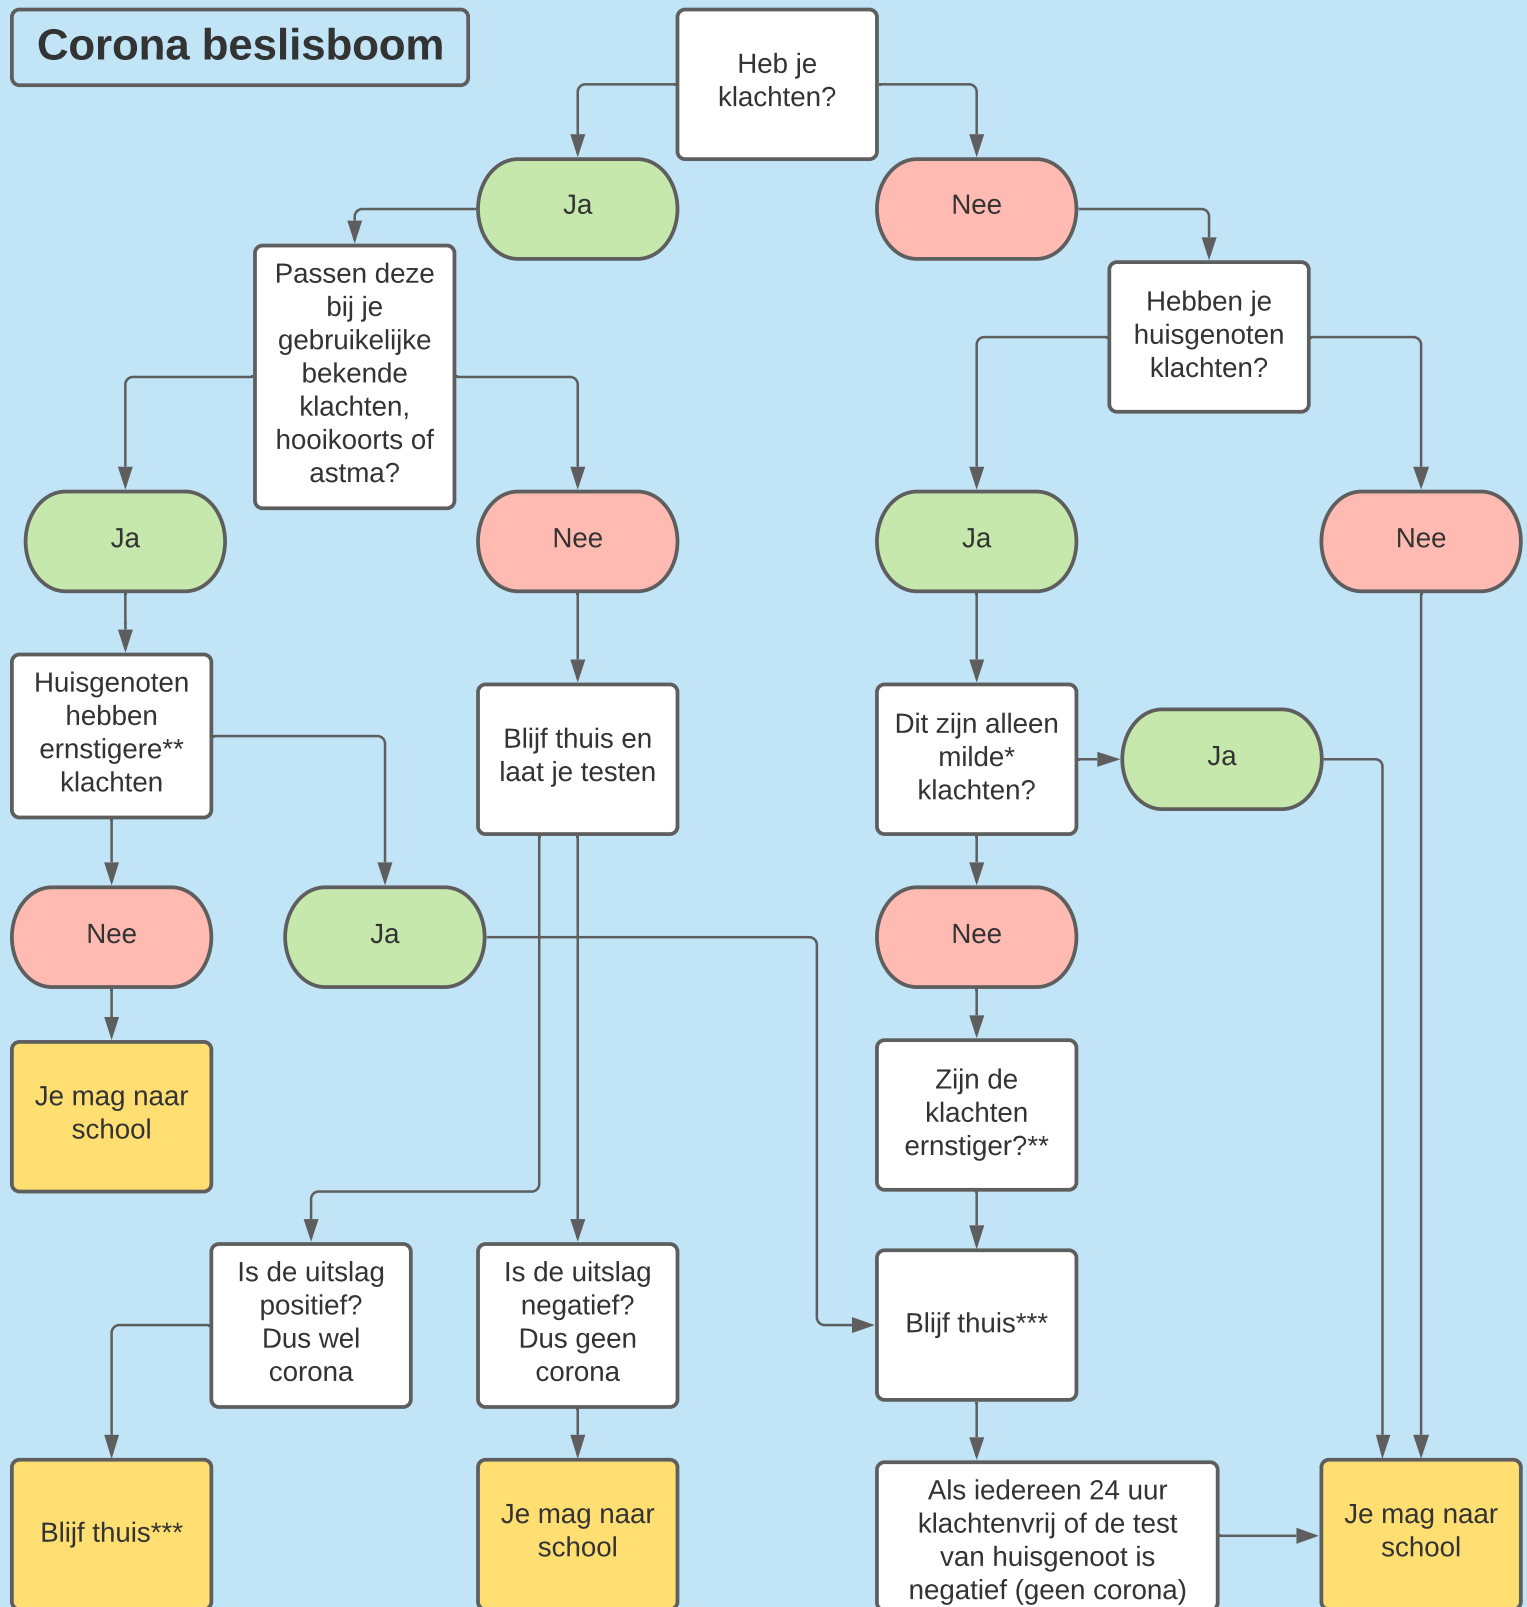

# Corona beslisboom

\* Neusverkoudheid, loopneus, niezen, keelpijn, lichte hoest, verhoging tot 38 graden Celcius, verlies van reuk en/of smaak.

\*\* Benauwdheid en/of koorts.

\*\*\* Huisgenoten moeten ook thuisblijven.

**Capellenborg**  
NET ZO UNIEK ALS JIJ